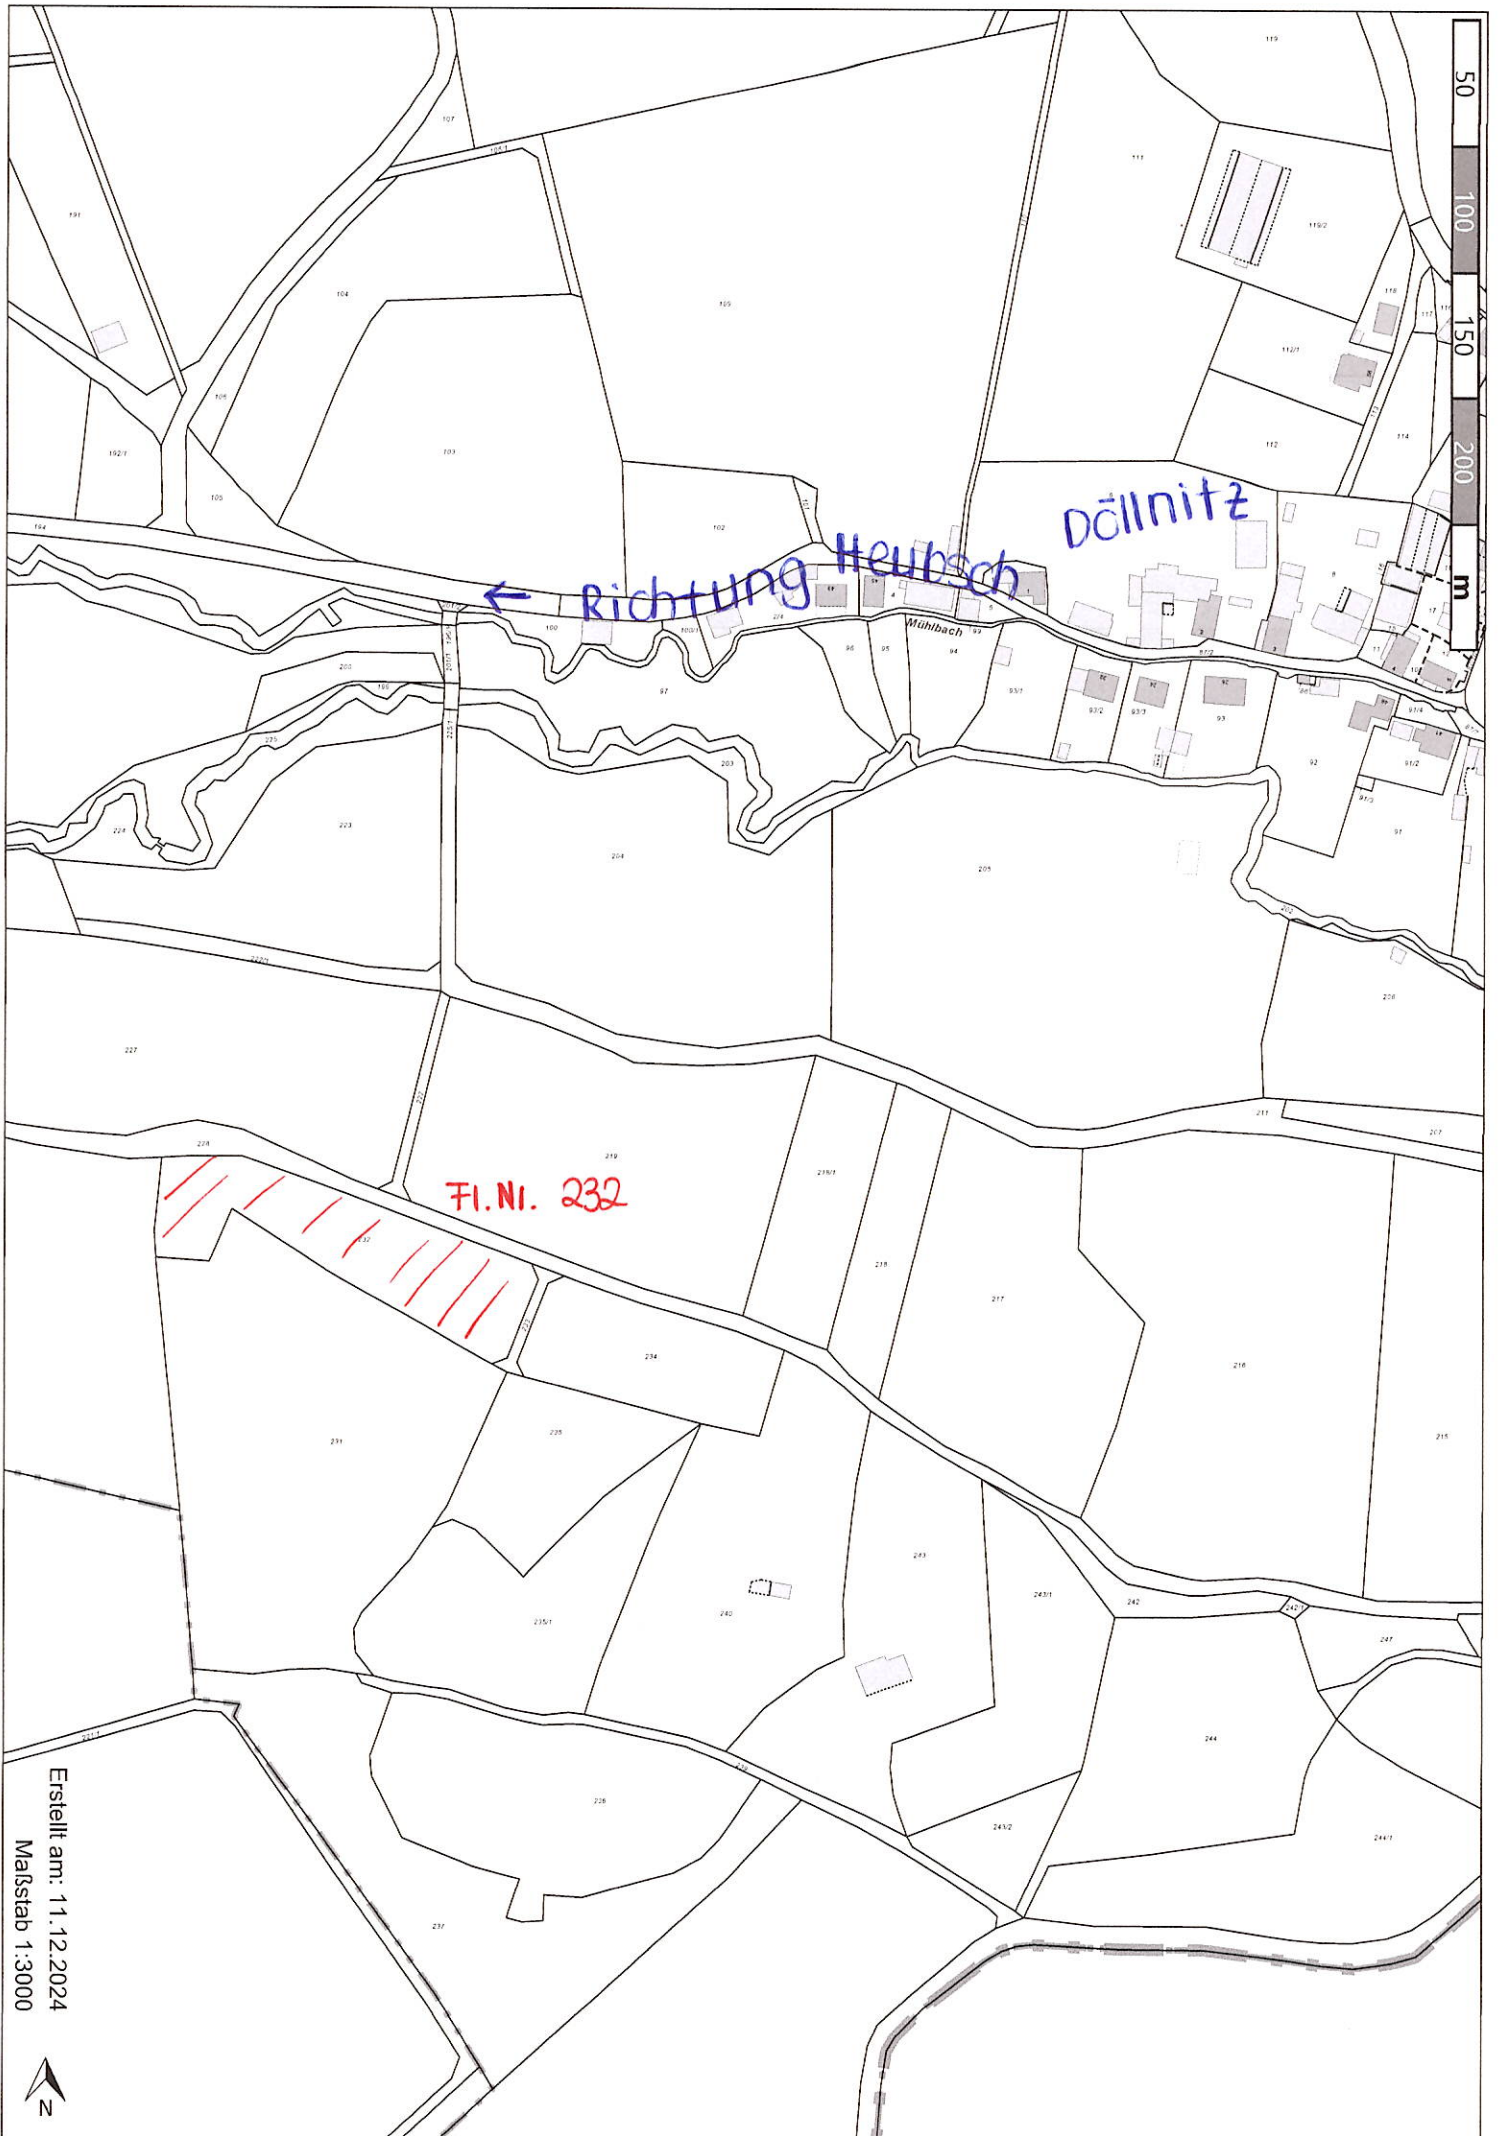

100  
200  
300  
400  
m

FI. Nr. 409

DOLLNITZ

Erstellt am: 11.12.2024  
Maßstab 1:5000

Fl.Nr. 232

Richtung Heubusch  
Döllnitz

Erstellt am: 11.12.2024  
Maßstab 1:3000